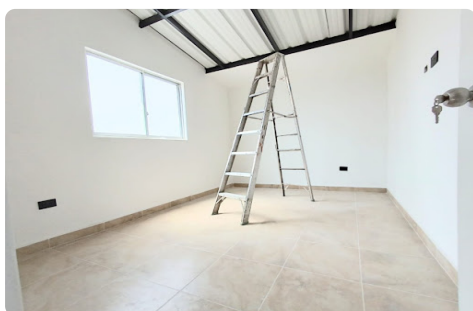

- ✓ Balcon
- ✓ Zona De Ropas
- ✓ Closet 5
- ✓ Acabados Cubierta Plano
- ✓ Ventilacion Natural
- ✓ Uso Del Lote Residencial
- ✓ Nivel
- ✓ Temporadas Largas
- ✓ Zona Residencial
- ✓ Vista Panoramica
- ✓ Altura Restringida
- ✓ Casa Apartamento
- ✓ Pisos
- ✓ Cerca A Sector Comercial
- ✓ Cerca A Hospitales

- ✓ Cerca A Iglesias
- ✓ Vivienda Bifamiliar
- ✓ Ninguna

Descripción del Inmueble 1

Casa ubicada en Medellín de 18 mts, cuenta con 5 alcobas, sala (2), closet, zona de ropas, alcoba de servicio, comedor, biblioteca, red de gas, calentador, cocina i integral, 3 baños cabinados, balcón, piso en cerámica, escrituras al día.