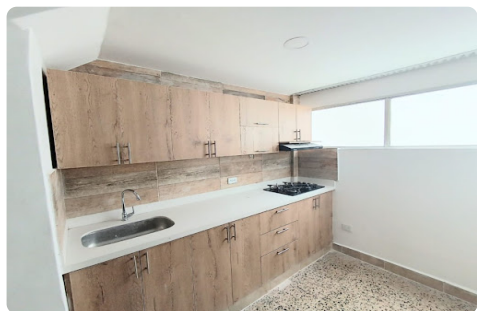

Estrato: 4

Año de construcción: 2009

Características

- ✓ Baños 3
- ✓ Alcobas 5
- ✓ Baño Social
- ✓ Baño Privado
- ✓ Sala
- ✓ Comedor
- ✓ Biblioteca
- ✓ Pisos Ceramica
- ✓ Cocina Integral
- ✓ Gas Natural
- ✓ Calentador A Gas
- ✓ Mueble Superiores
- ✓ Muebles Inferiores
- ✓ Estado Del Inmueble Bueno
- ✓ Circuito Cerrado

- ✓ Cerca A Iglesias
- ✓ Vivienda Bifamiliar
- ✓ Ninguna

Descripción del Inmueble 1

Casa ubicada en Medellín de 18 mts, cuenta con 5 alcobas, sala (2), closet, zona de ropas, alcoba de servicio, comedor, biblioteca, red de gas, calentador, cocina i integral, 3 baños cabinados, balcón, piso en cerámica, escrituras al día.