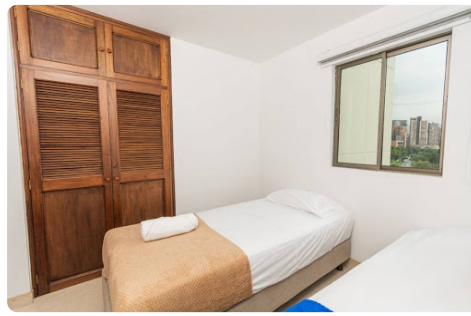

gimnasio completamente dotado, jacuzzi para su relajación y seguridad 247. Ideal para estancias corporativas, ejecutivos en viaje o profesionales que buscan una experiencia de alojamiento superior. Este es más que un apartamento es su nuevo centro de operaciones en la ciudad.

BIENES RAÍCES PREMIUM SAS-<https://bienesraicespremium.com.co/>

Asesor: Daniela Garcia Comercial@bienesraicespremium.com.co

05:31:24 Visitenos en <https://bienesraicespremium.com.co/>