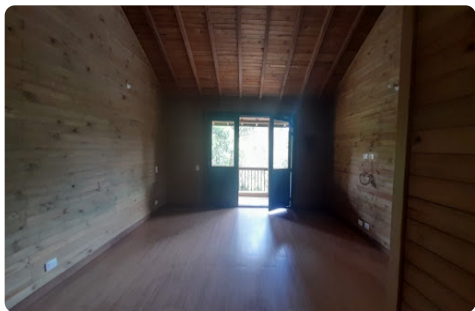

- ✓ Kiosco
- ✓ Zona Campestre
- ✓ Balcón
- ✓ Deck
- ✓ Patio
- ✓ Zona De Ropas
- ✓ Vestier 1
- ✓ Uso Del Lote Residencial
- ✓ Mezannine

Descripción del Inmueble 1

Código 447-12152 Arriendo Campestre en la Loma del Escobero, ubicada en parcelacion con vigilancia diurna cuenta con un lote de 5000 metros cuadrados y 200 mts² construidos. Tiene 4 alcobas, 1 vestier 4 baños, cocina integral, zona de ropas, sala comedor, 2 balcones, zonas de entretenimiento privadas como turco, jacuzzi, kiosco, juegos infantiles, amplia zona de parqueadero.