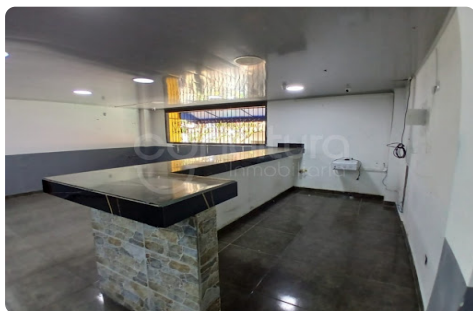

Estrato: comercial

Valor Iva: \$ 0

Año de construcción: 2019

Características

- ✓ Baños 2
- ✓ Baño Compartido
- ✓ Baño Privado
- ✓ Pisos Ceramica
- ✓ En El Piso 2
- ✓ Cocineta
- ✓ Usado
- ✓ Estado Del Inmueble Bueno
- ✓ Acabados Cubierta Plano
- ✓ Luz Blanca
- ✓ Kva
- ✓ Uso Del Lot e Comercio Y Servicios
- ✓ Nivel
- ✓ Puerta Peatonal
- ✓ Servicios Publicos

- ✓ Bombas De Gasolina
- ✓ Cerca A Iglesias

Descripción del Inmueble 1

472-5847 Conaltura inmobiliaria ofrece local en arriendo en Medellín sector exposiciones cuenta con un área de 165 mts 2, 2 baños, piso en cerámica, barra, iluminación led. Ubicado en segundo piso, cerca de la Estación exposiciones del Metro.