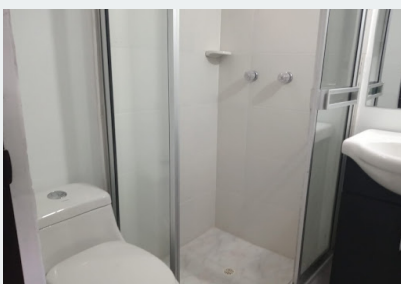

## Características

- ✓ Baños 2
- ✓ Alcobas 3
- ✓ Baño Social
- ✓ Baño Privado
- ✓ Sala
- ✓ Comedor
- ✓ Parqueaderos Comunal
- ✓ Estudio
- ✓ Pisos Ceramica
- ✓ Pisos Madera Laminada
- ✓ Cocina Integral
- ✓ Gas Natural
- ✓ Lavanderia
- ✓ Mueble Superiores
- ✓ Muebles Inferiores

## Descripción del Inmueble 1

ARRIENDO CASA UBICADA EN CONJUNTO NUEVA CASTILLA VIII. PRIMER PISO. SALA - COMEDOR, COCINA INTEGRAL, ZONA DE LAVANDERIA. SEGUNDO PISO. 2 ALCOBAS CON CLOSET, DOS BAÑOS. TERCER PISO. ALCOBA, TERRAZA CUBIERTA CON TECHO EN ACRILICO Y ESPACIO PARA ESTUDIO. PISOS EN MADERA LAMINADA. PARQUEADERO COMUNAL. CANON DE ARRENDAMIENTO \$1.100.000 CON ADMINISTRACIÓN. CERCA A AV. CIUDAD DE CALI, CL 13, CENTRO COMERCIAL TINTAL, IGLESIAS Y COLEGIOS. EN QUANTUM INMOBILIARIA TENEMOS LA SOLUCIÓN A SU BÚSQUEDA DE VIVIENDA, PERMITANOS ASESORARLE EN SU DOCUMENTACIÓN DE LA MEJOR MANERA. 613-693