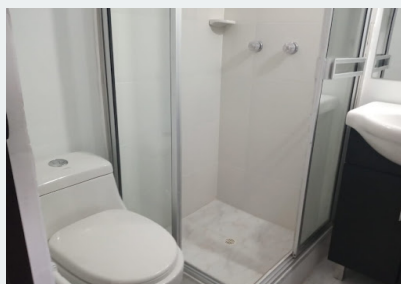

## Características

- ✓ Baños 2
- ✓ Alcobas 3
- ✓ Baño Social
- ✓ Baño Privado
- ✓ Sala
- ✓ Comedor
- ✓ Parqueaderos Comunal
- ✓ Estudio
- ✓ Pisos Ceramica
- ✓ Pisos Madera Laminada
- ✓ Cocina Integral
- ✓ Gas Natural
- ✓ Lavanderia
- ✓ Mueble Superiores
- ✓ Muebles Inferiores

## Descripción del Inmueble 1

ARRIENDO CASA UBICADA EN CONJUNTO NUEVA CASTILLA VIII. PRIMER PISO. SALA - COMEDOR, COCINA INTEGRAL, ZONA DE LAVANDERIA. SEGUNDO PISO. 2 ALCOBAS CON CLOSET, DOS BAÑOS. TERCER PISO. ALCOBA, TERRAZA CUBIERTA CON TECHO EN ACRILICO Y ESPACIO PARA ESTUDIO. PISOS EN MADERA LAMINADA. PARQUEADERO COMUNAL. CANON DE ARRENDAMIENTO \$1.100.000 CON ADMINISTRACIÓN. CERCA A AV. CIUDAD DE CALI, CL 13, CENTRO COMERCIAL TINTAL, IGLESIAS Y COLEGIOS. EN QUANTUM INMOBILIARIA TENEMOS LA SOLUCIÓN A SU BÚSQUEDA DE VIVIENDA, PERMITANOS ASESORARLE EN SU DOCUMENTACIÓN DE LA MEJOR MANERA. 613-693