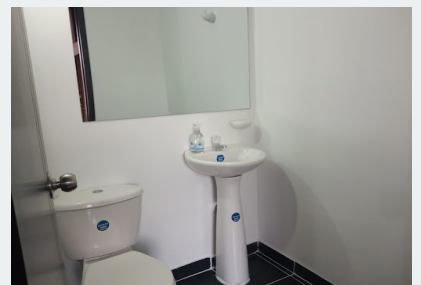

## Descripción del Inmueble 1

ARRIENDO CASA UBICADA EN CONJUNTO NUEVA CASTILLA VIII. PRIMER PISO. SALA - COMEDOR, COCINA INTEGRAL, ZONA DE LAVANDERIA. SEGUNDO PISO. 2 ALCOBAS CON CLOSET, DOS BAÑOS. TERCER PISO. ALCOBA, TERRAZA CUBIERTA CON TECHO EN ACRILICO Y ESPACIO PARA ESTUDIO. PISOS EN MADERA LAMINADA. PARQUEADERO COMUNAL. CANON DE ARRENDAMIENTO \$1.100.000 CON ADMINISTRACIÓN. CERCA A AV. CIUDAD DE CALI, CL 13, CENTRO COMERCIAL TINTAL, IGLESIAS Y COLEGIOS. EN QUANTUM INMOBILIARIA TENEMOS LA SOLUCIÓN A SU BÚSQUEDA DE VIVIENDA, PERMITANOS ASESORARLE EN SU DOCUMENTACIÓN DE LA MEJOR MANERA. 613-693