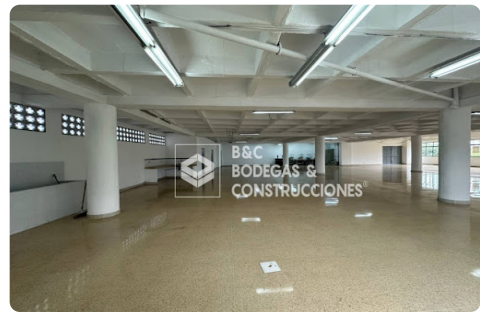

INVERSIONES BODEGAS Y CONSTRUCCIONES MV SAS-

Asesor: Jose Andres Diez Ospina Asesorindustrial1@bodegasyconstrucciones.co

03:22:19 Visitenos en simicrm.app