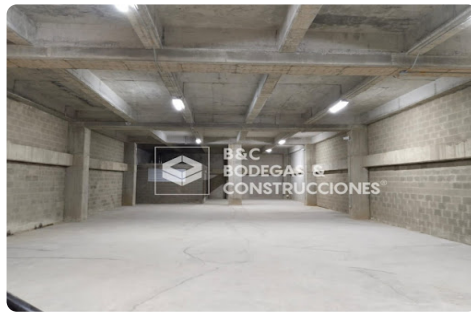

## Características

- ✓ Baños 3
- ✓ Pisos Concreto Reforzado
- ✓ Cocineta
- ✓ Nuevo
- ✓ Vigilancia 24 Horas
- ✓ Vigilancia 7 X 24
- ✓ Acabados Cubierta Tipo Coliseo
- ✓ Kva
- ✓ Uso Del Lote Comercio Y Servicios
- ✓ Uso Del Lote Industrial
- ✓ NÚmero De Niveles
- ✓ Puerta Tractomula
- ✓ Puerta Peatonal
- ✓ Puerta Camión
- ✓ Acceso Pavimentado

## Descripción del Inmueble 1

**Bodega con una excelente ubicación al sur de la ciudad, en unidad cerrada, zona franca con beneficios e incentivos tributarios, aduaneros y de comercio exterior, de fácil acceso al transporte público, un área total de 1217m2 distribuidos de la siguiente manera, en el primer nivel 401m2 con una capacidad de carga de 2 tonm2 y una altura**

de 13m, área mezzanine 220m2, sótano 401m2, sótano con una capacidad de carga en piso de 5 tonm2 y cuenta con un malacate de 1.5x1.5m con capacidad para 1.5 toneladas, otras áreas 195m2, capacidad de energía 30 kva, puerta tractora, Bodega ideal para almacenamiento y distribución. CONTACTANOS BODEGAS Y CONSTRUCCIONES.