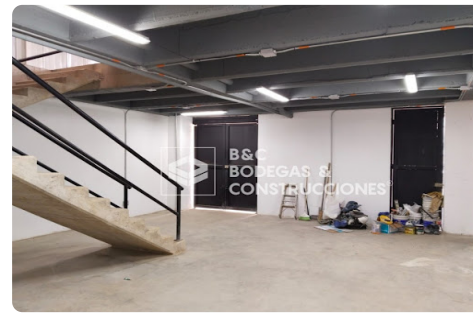

## Características

- ✓ Baños 3
- ✓ Pisos Concreto Reforzado
- ✓ Cocineta
- ✓ Nuevo
- ✓ Vigilancia 24 Horas
- ✓ Vigilancia 7 X 24
- ✓ Acabados Cubierta Tipo Coliseo
- ✓ Kva
- ✓ Uso Del Lote Comercio Y Servicios
- ✓ Uso Del Lote Industrial
- ✓ NÚmero De Niveles
- ✓ Puerta Tractomula
- ✓ Puerta Peatonal
- ✓ Puerta Camión
- ✓ Acceso Pavimentado

## Descripción del Inmueble 1

**Bodega con una excelente ubicación al sur de la ciudad, en unidad cerrada, zona franca con beneficios e incentivos tributarios, aduaneros y de comercio exterior, de fácil acceso al transporte público, un área total de 1217m2 distribuidos de la siguiente manera, en el primer nivel 401m2 con una capacidad de carga de 2 tonm2 y una altura**

de 13m, área mezzanine 220m2, sótano 401m2, sótano con una capacidad de carga en piso de 5 tonm2 y cuenta con un malacate de 1.5x1.5m con capacidad para 1.5 toneladas, otras áreas 195m2, capacidad de energía 30 kva, puerta tractora, Bodega ideal para almacenamiento y distribución. CONTACTANOS BODEGAS Y CONSTRUCCIONES.