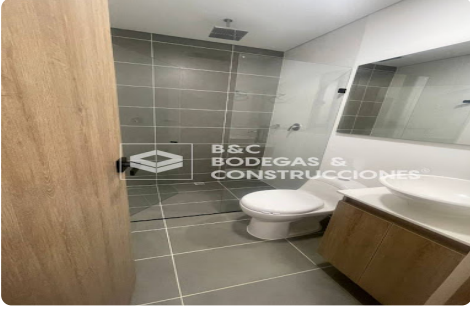

diseño, la comodidad y un estilo de vida moderno. ¡Escríbenos y agenda tu visita hoy mismo!

INVERSIONES BODEGAS Y CONSTRUCCIONES MV SAS-
Asesor: Manuela Soto Administracion@bodegasyconstrucciones.co
12:37:16 Visitenos en simicrm.app