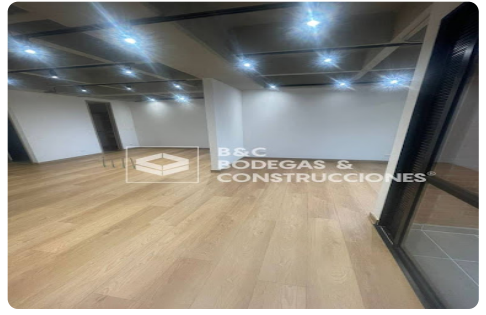

diseño, la comodidad y un estilo de vida moderno. ¡Escríbenos y agenda tu visita hoy mismo!

INVERSIONES BODEGAS Y CONSTRUCCIONES MV SAS-
Asesor: Manuela Soto Administracion@bodegasyconstrucciones.co
12:37:16 Visitenos en simicrm.app