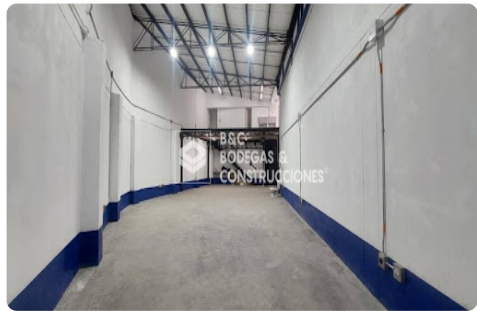

zona de fácil acceso, cerca a rutas de transporte público y buses, lo que facilita el desplazamiento del personal y el transporte de mercancía. Ideal para empresas que buscan funcionalidad, espacio y una ubicación conveniente.

INVERSIONES BODEGAS Y CONSTRUCCIONES MV SAS-

Asesor: Sebastian Rua Arboleda Asesorindustrial2@bodegasyconstrucciones.co

03:24:51 Visitenos en simicrm.app