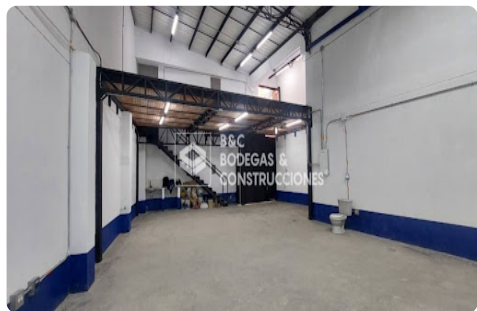

zona de fácil acceso, cerca a rutas de transporte público y buses, lo que facilita el desplazamiento del personal y el transporte de mercancía. Ideal para empresas que buscan funcionalidad, espacio y una ubicación conveniente.

INVERSIONES BODEGAS Y CONSTRUCCIONES MV SAS-

Asesor: Sebastian Rua Arboleda Asesorindustrial2@bodegasyconstrucciones.co

03:24:51 Visitenos en simicrm.app