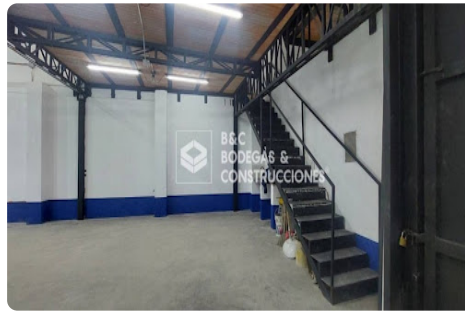

zona de fácil acceso, cerca a rutas de transporte público y buses, lo que facilita el desplazamiento del personal y el transporte de mercancía. Ideal para empresas que buscan funcionalidad, espacio y una ubicación conveniente.

INVERSIONES BODEGAS Y CONSTRUCCIONES MV SAS-

Asesor: Sebastian Rua Arboleda Asesorindustrial2@bodegasyconstrucciones.co

03:24:51 Visitenos en simicrm.app