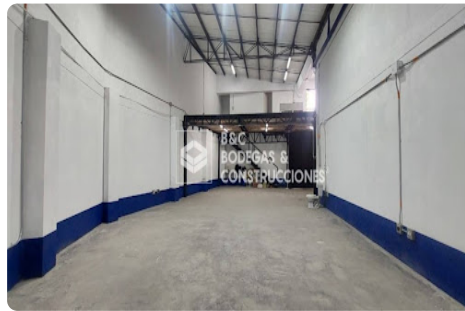

zona de fácil acceso, cerca a rutas de transporte público y buses, lo que facilita el desplazamiento del personal y el transporte de mercancía. Ideal para empresas que buscan funcionalidad, espacio y una ubicación conveniente.

INVERSIONES BODEGAS Y CONSTRUCCIONES MV SAS-

Asesor: Sebastian Rua Arboleda Asesorindustrial2@bodegasyconstrucciones.co

03:24:51 Visitenos en simicrm.app