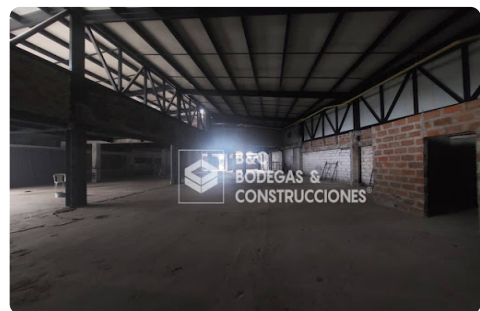

INVERSIONES BODEGAS Y CONSTRUCCIONES MV SAS-

Asesor: Jose Andres Diez Ospina Asesorindustrial1@bodegasyconstrucciones.co

11:04:34 Visitenos en simicrm.app