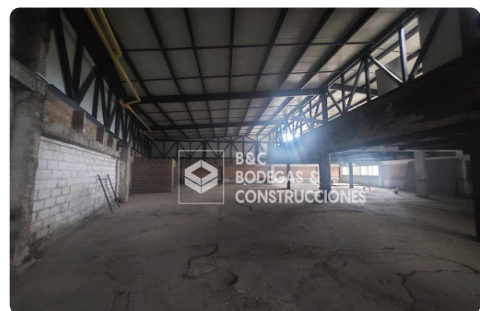

INVERSIONES BODEGAS Y CONSTRUCCIONES MV SAS-

Asesor: Jose Andres Diez Ospina Asesorindustrial1@bodegasyconstrucciones.co

11:04:34 Visitenos en simicrm.app