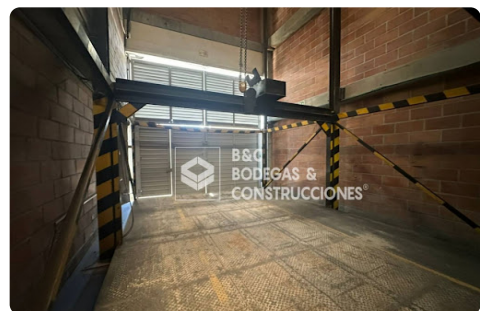

INVERSIONES BODEGAS Y CONSTRUCCIONES MV SAS-

Asesor: Jose Andres Diez Ospina Asesorindustrial1@bodegasyconstrucciones.co

11:04:34 Visitenos en simicrm.app