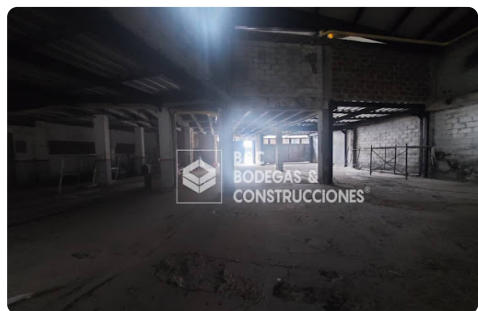

INVERSIONES BODEGAS Y CONSTRUCCIONES MV SAS-

Asesor: Jose Andres Diez Ospina Asesorindustrial1@bodegasyconstrucciones.co

11:04:34 Visitenos en simicrm.app